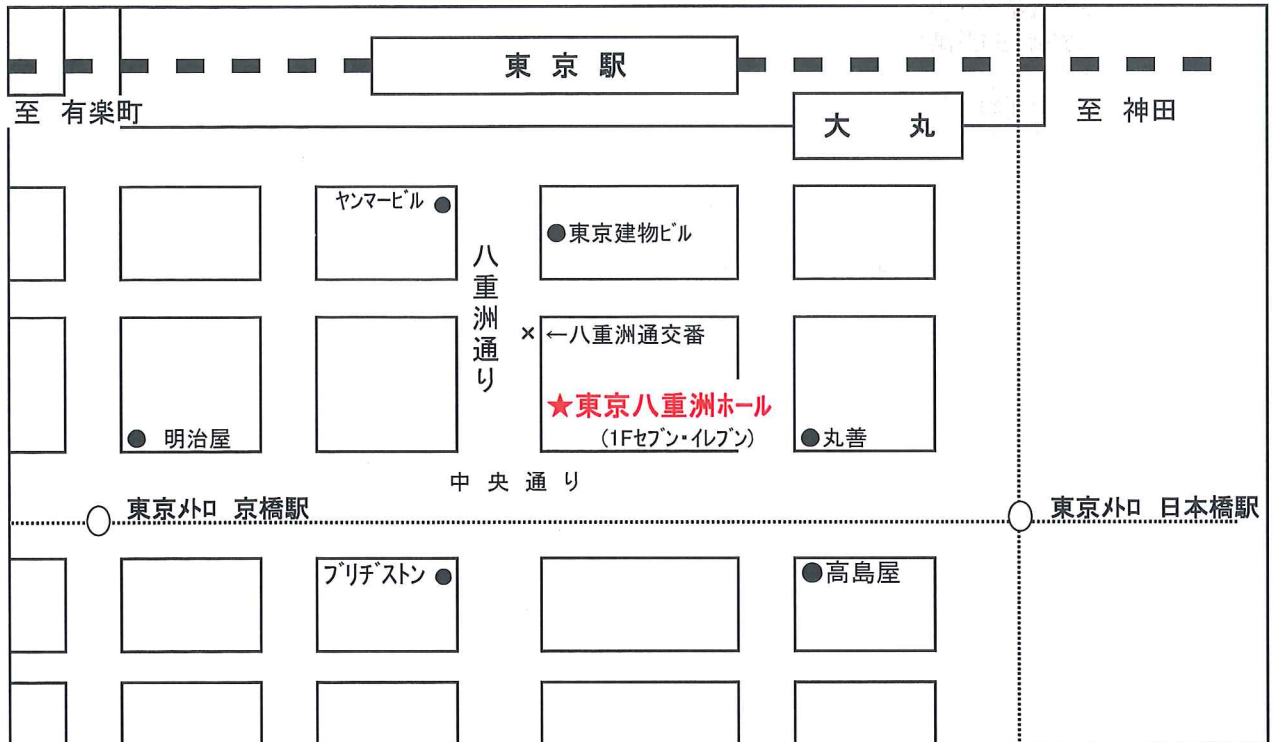

東京八重洲ホール案内図

【所在地】 東京都中央区日本橋3丁目4番13番
TEL 03-3201-3631

【J R】 東京駅八重洲中央口より徒歩約3分
【東京メトロ】 銀座線日本橋駅・京橋駅より徒歩約3分
東西線日本橋駅より徒歩約7分

東京駅寄りに「東京建物八重洲ホール」があります。名称が類似しておりますので、お間違えない様ご注意ください。

東京駅からは、八重洲地下街をご利用になると便利です。